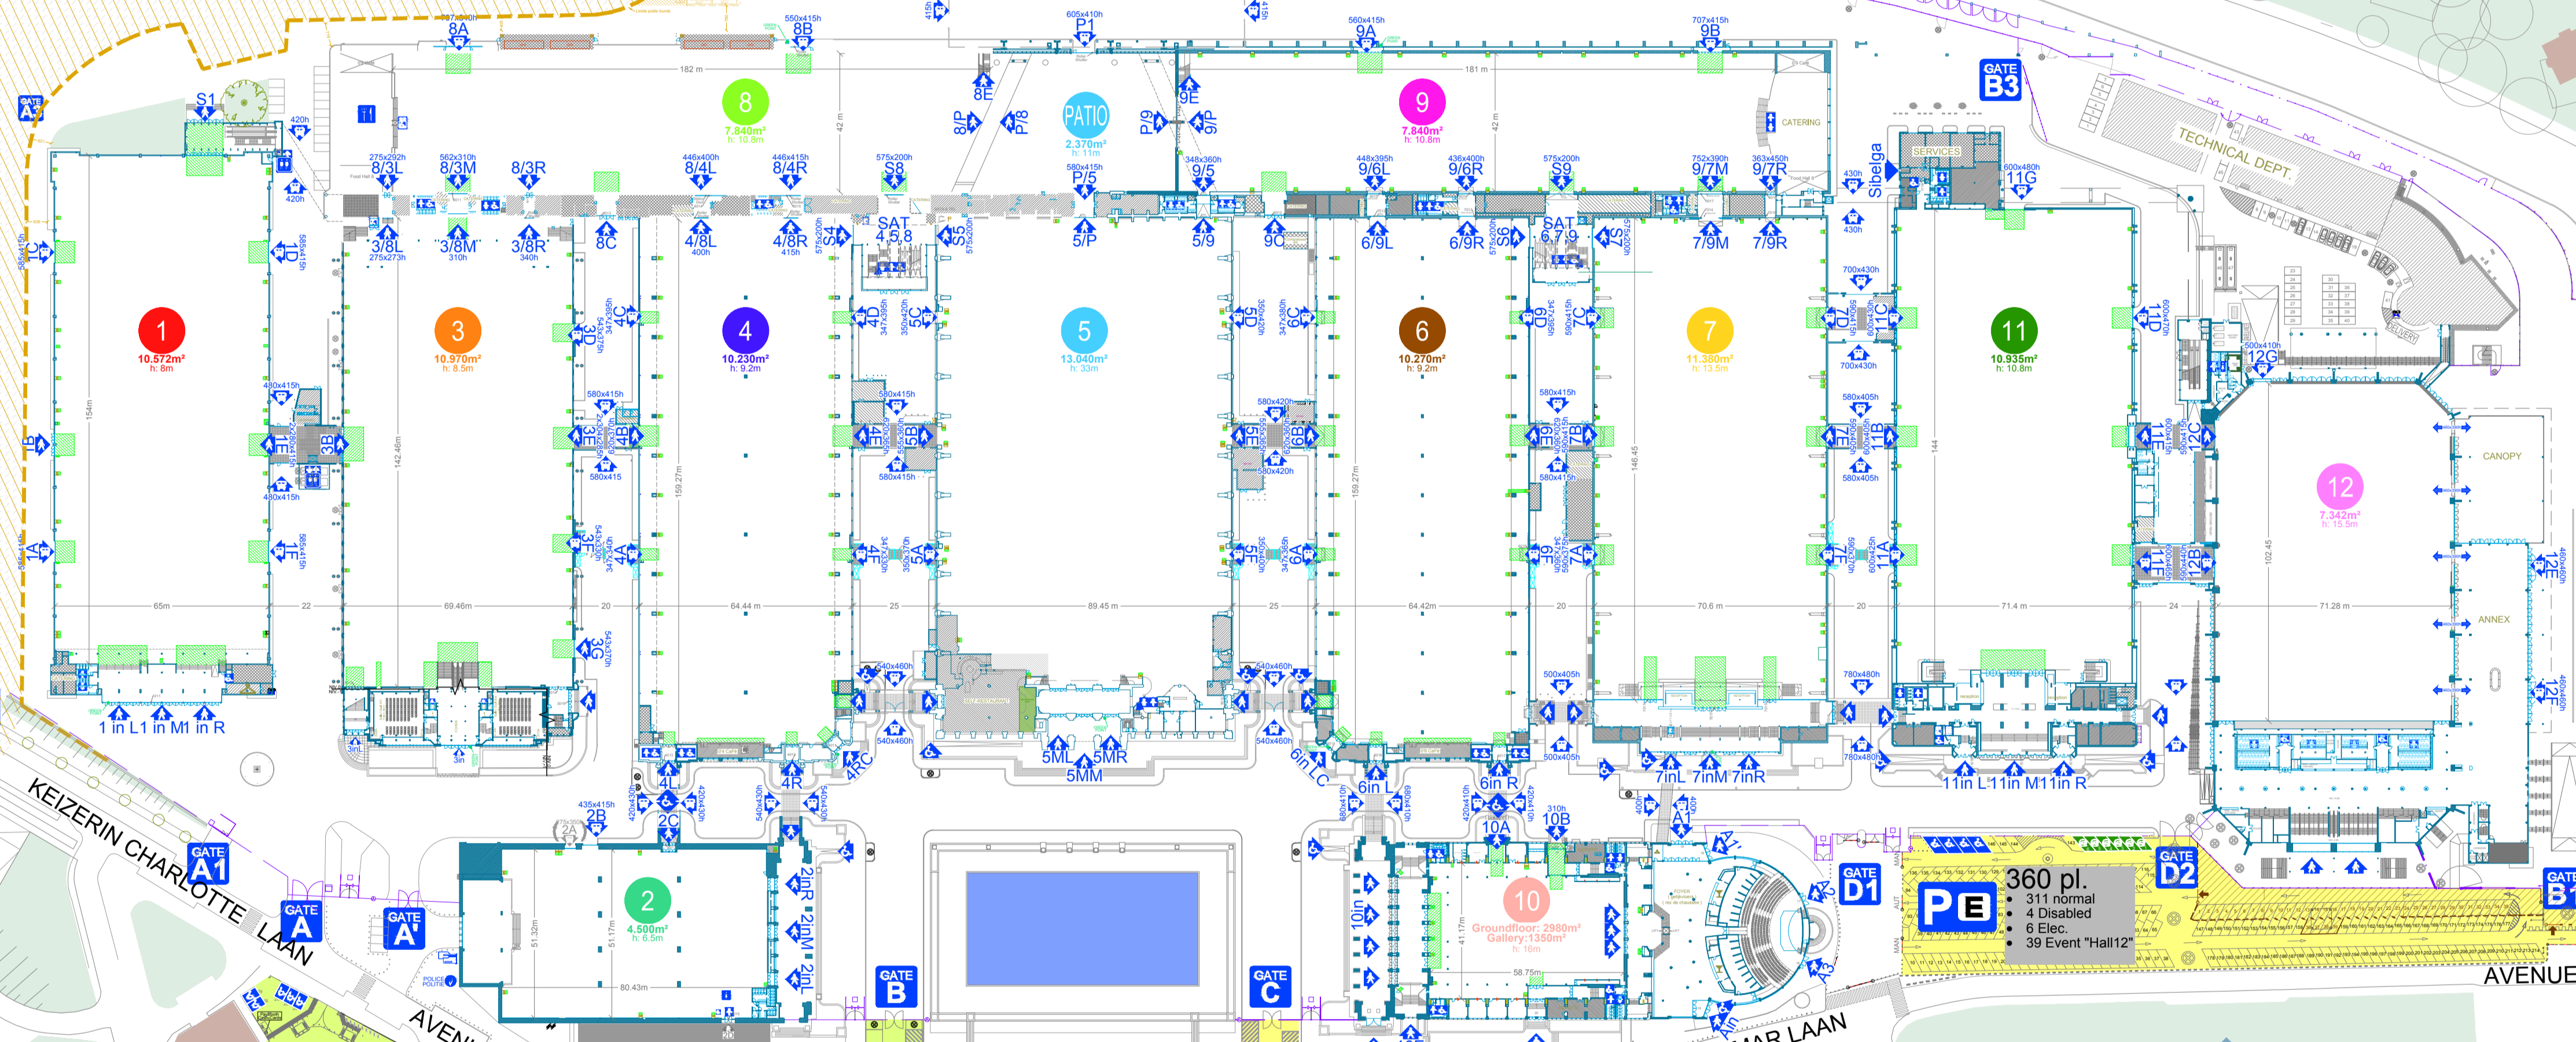

UITRIT 7A - SORTIE 7A

RING 0

PG 10.000 pl.

CHAUSSEE ROMAINE

CATERING Logistical Centre PS 76pl.

ROMEINSE STEENWEG

CHAUSSEE ROMAINE

TELEXPLO 474 pl.

PE 360 pl. 311 normal, 4 Disabled, 8 Elec., 39 Event 'Hall 12'

KEIZERIN CHARLOTTE LAAN

AVENUE IMPERATRICE CHARLOTTE

MIRAMAR LAAN

AVENUE DE MIRAMAR

AVENUE MADRID

AVENUE BOUCHOUT

PB 267pl.

CHARLOTTE

AVENUE DE BOUCHOUT LAAN

AVENUE DU CHAMPIONNAT

AVENUE DE L'ATOMIUM LAAN

AVENUE DE BOUCHOUT LAAN

AVENUE DE BOUCHOUT LAAN

AVENUE DE BOUCHOUT LAAN

AVENUE DE BOUCHOUT LAAN

AVENUE DE BOUCHOUT LAAN

KINERPOLIS

OCEADE

THE VILLAGE

BRUPARCK

MINI EUROPE

PLANETARIUM

ATOMIUM