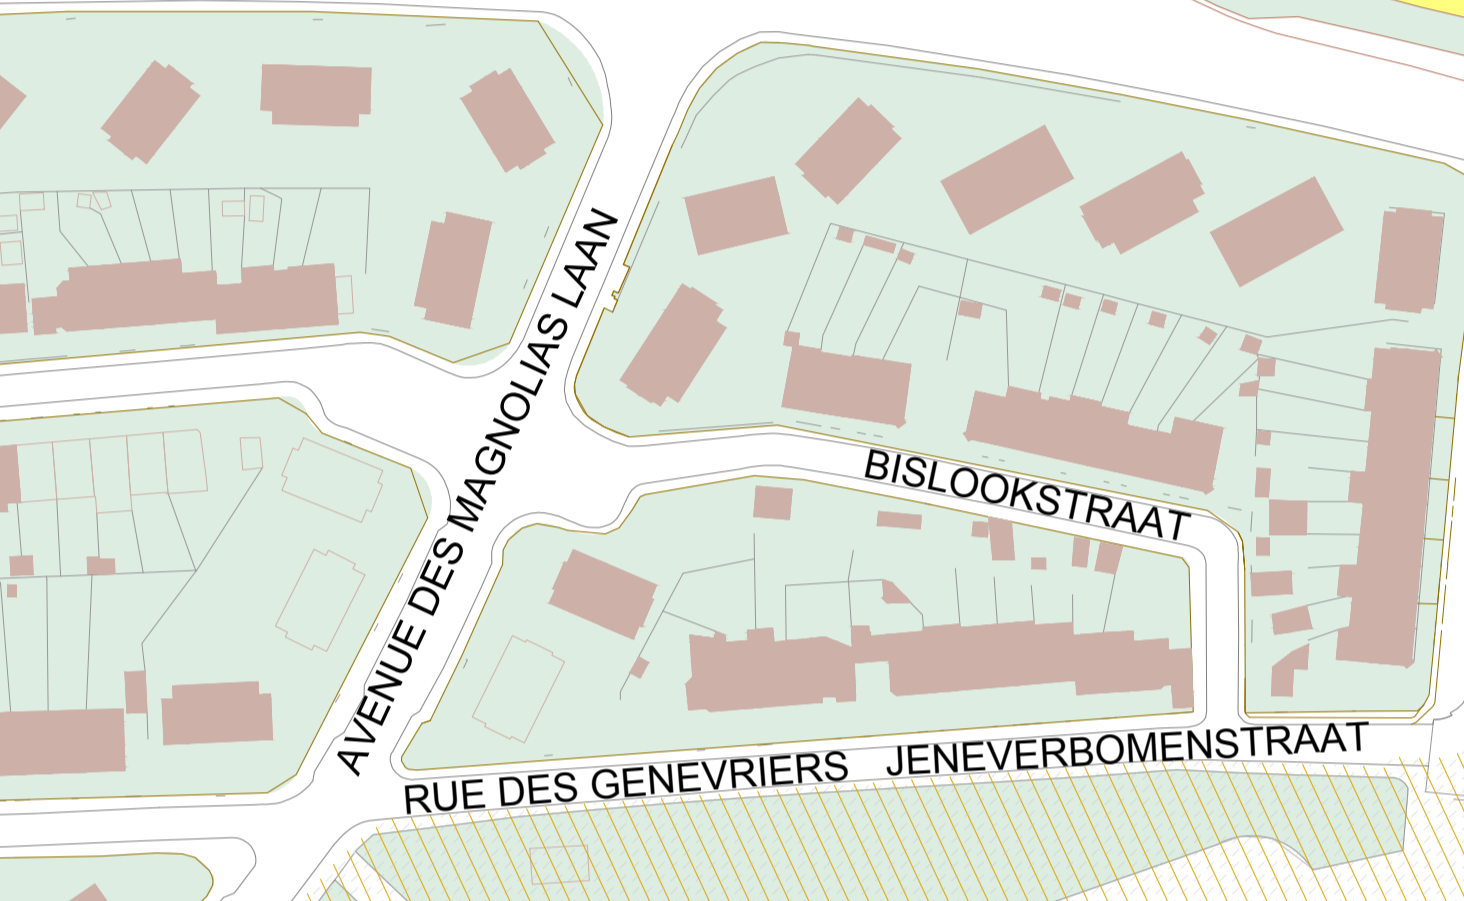

UITRIT 7A - SORTIE 7A

RING 0

PG 10.000 pl.

CHAUSSEE ROMAINE

CATERING Logistical Centre PS 76pl.

ROMEINSE STEENWEG

CHAUSSEE ROMAINE

TELEXPLO 474 pl.

PE 360 pl. 311 normal, 4 Disabled, 8 Elec., 39 Event 'Hall 12'

KEIZERIN CHARLOTTE LAAN

AVENUE IMPERATRICE CHARLOTTE

MIRAMAR LAAN

AVENUE DE MIRAMAR

AVENUE MADRID

AVENUE BOUCHOUT

PB 267pl.

CHARLOTTE

AVENUE DE BOUCHOUT LAAN

AVENUE DU CHAMPIONNAT

AVENUE DE L'ATOMIUM LAAN

AVENUE DE BOUCHOUT LAAN

AVENUE DE BOUCHOUT LAAN

AVENUE DE BOUCHOUT LAAN

AVENUE DE BOUCHOUT LAAN

AVENUE DE BOUCHOUT LAAN

KINERPOLIS

OCEADE

THE VILLAGE

BRUPARCK

MINI EUROPE

PLANETARIUM

ATOMIUM