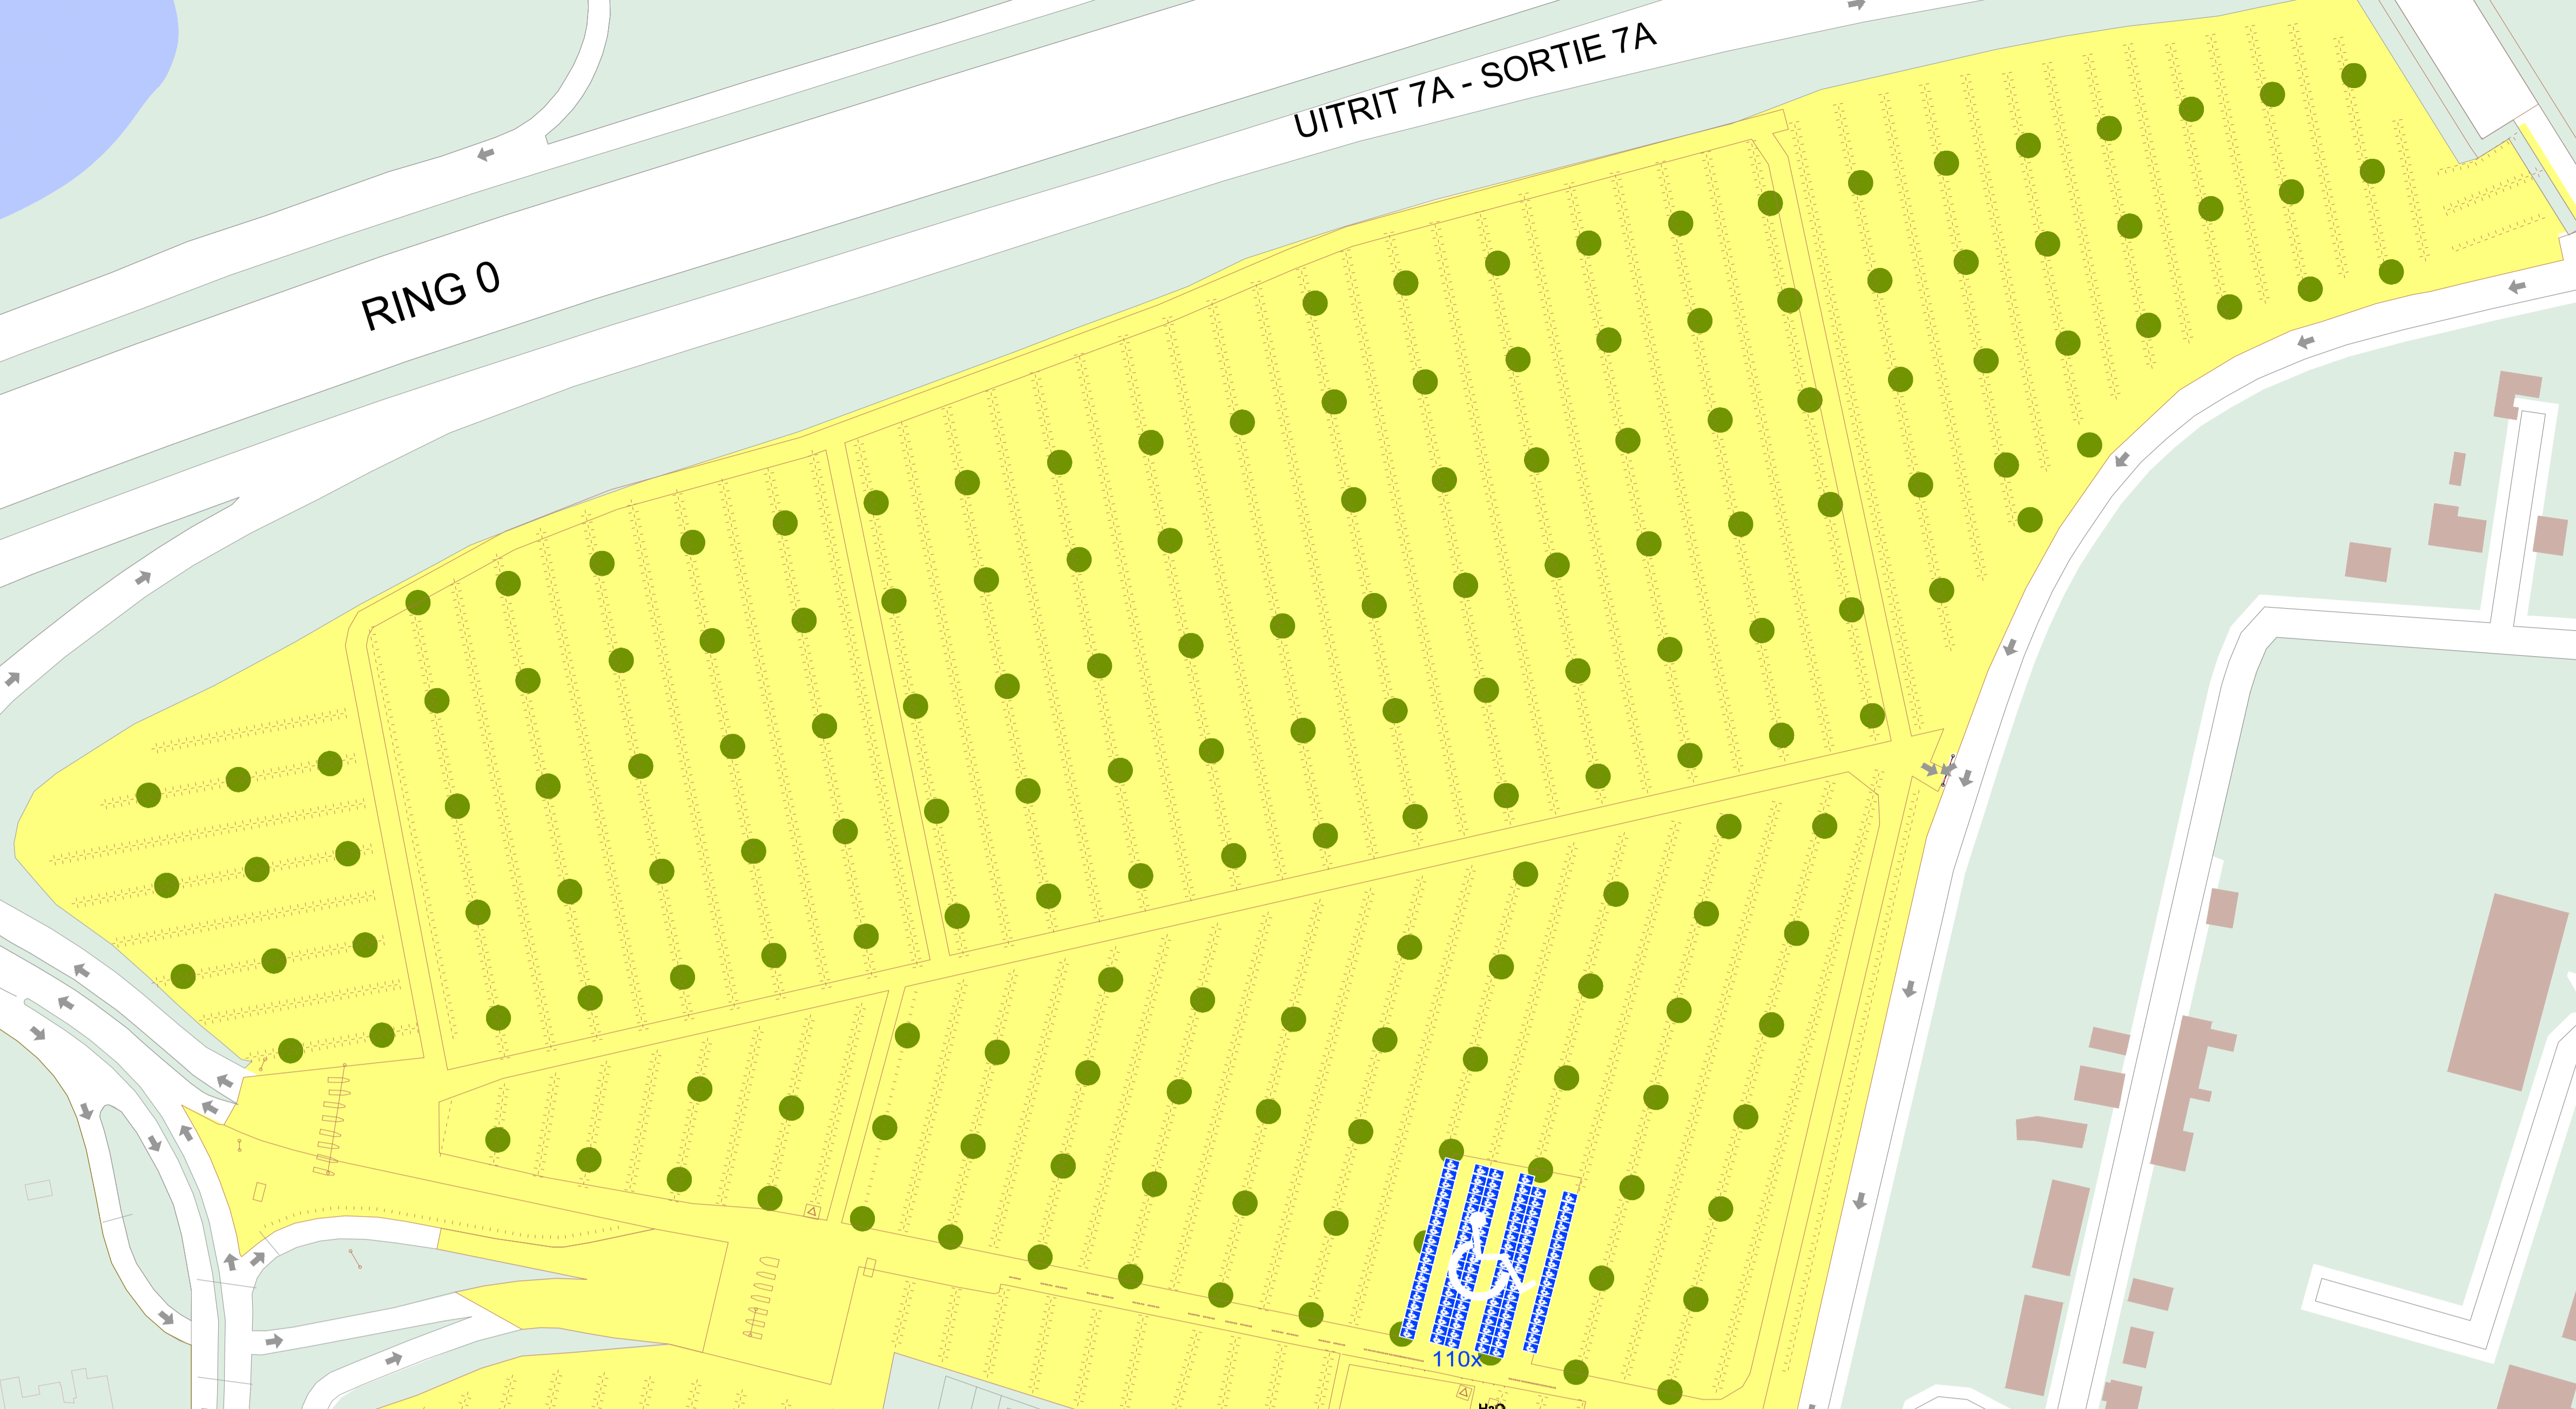

UITRIT 7A - SORTIE 7A

RING 0

PG 10.000 pl.

CHAUSSEE ROMAINE

CATERING Logistical Centre PS 76pl.

ROMEINSE STEENWEG

CHAUSSEE ROMAINE

TELEXPLO 474 pl.

PE 360 pl. 311 normal, 4 Disabled, 8 Elec., 39 Event 'Hall 12'

KEIZERIN CHARLOTTE LAAN

AVENUE IMPERATRICE CHARLOTTE

MIRAMAR LAAN

AVENUE DE MIRAMAR

AVENUE MADRID

AVENUE BOUCHOUT

PB 267pl.

CHARLOTTE

AVENUE DE BOUCHOUT LAAN

AVENUE DU CHAMPIONNAT

AVENUE DE L'ATOMIUM LAAN

AVENUE DE BOUCHOUT LAAN

AVENUE DE BOUCHOUT LAAN

AVENUE DE BOUCHOUT LAAN

AVENUE DE BOUCHOUT LAAN

AVENUE DE BOUCHOUT LAAN

KINERPOLIS

OCEADE

THE VILLAGE

BRUPARCK

MINI EUROPE

PLANETARIUM

ATOMIUM